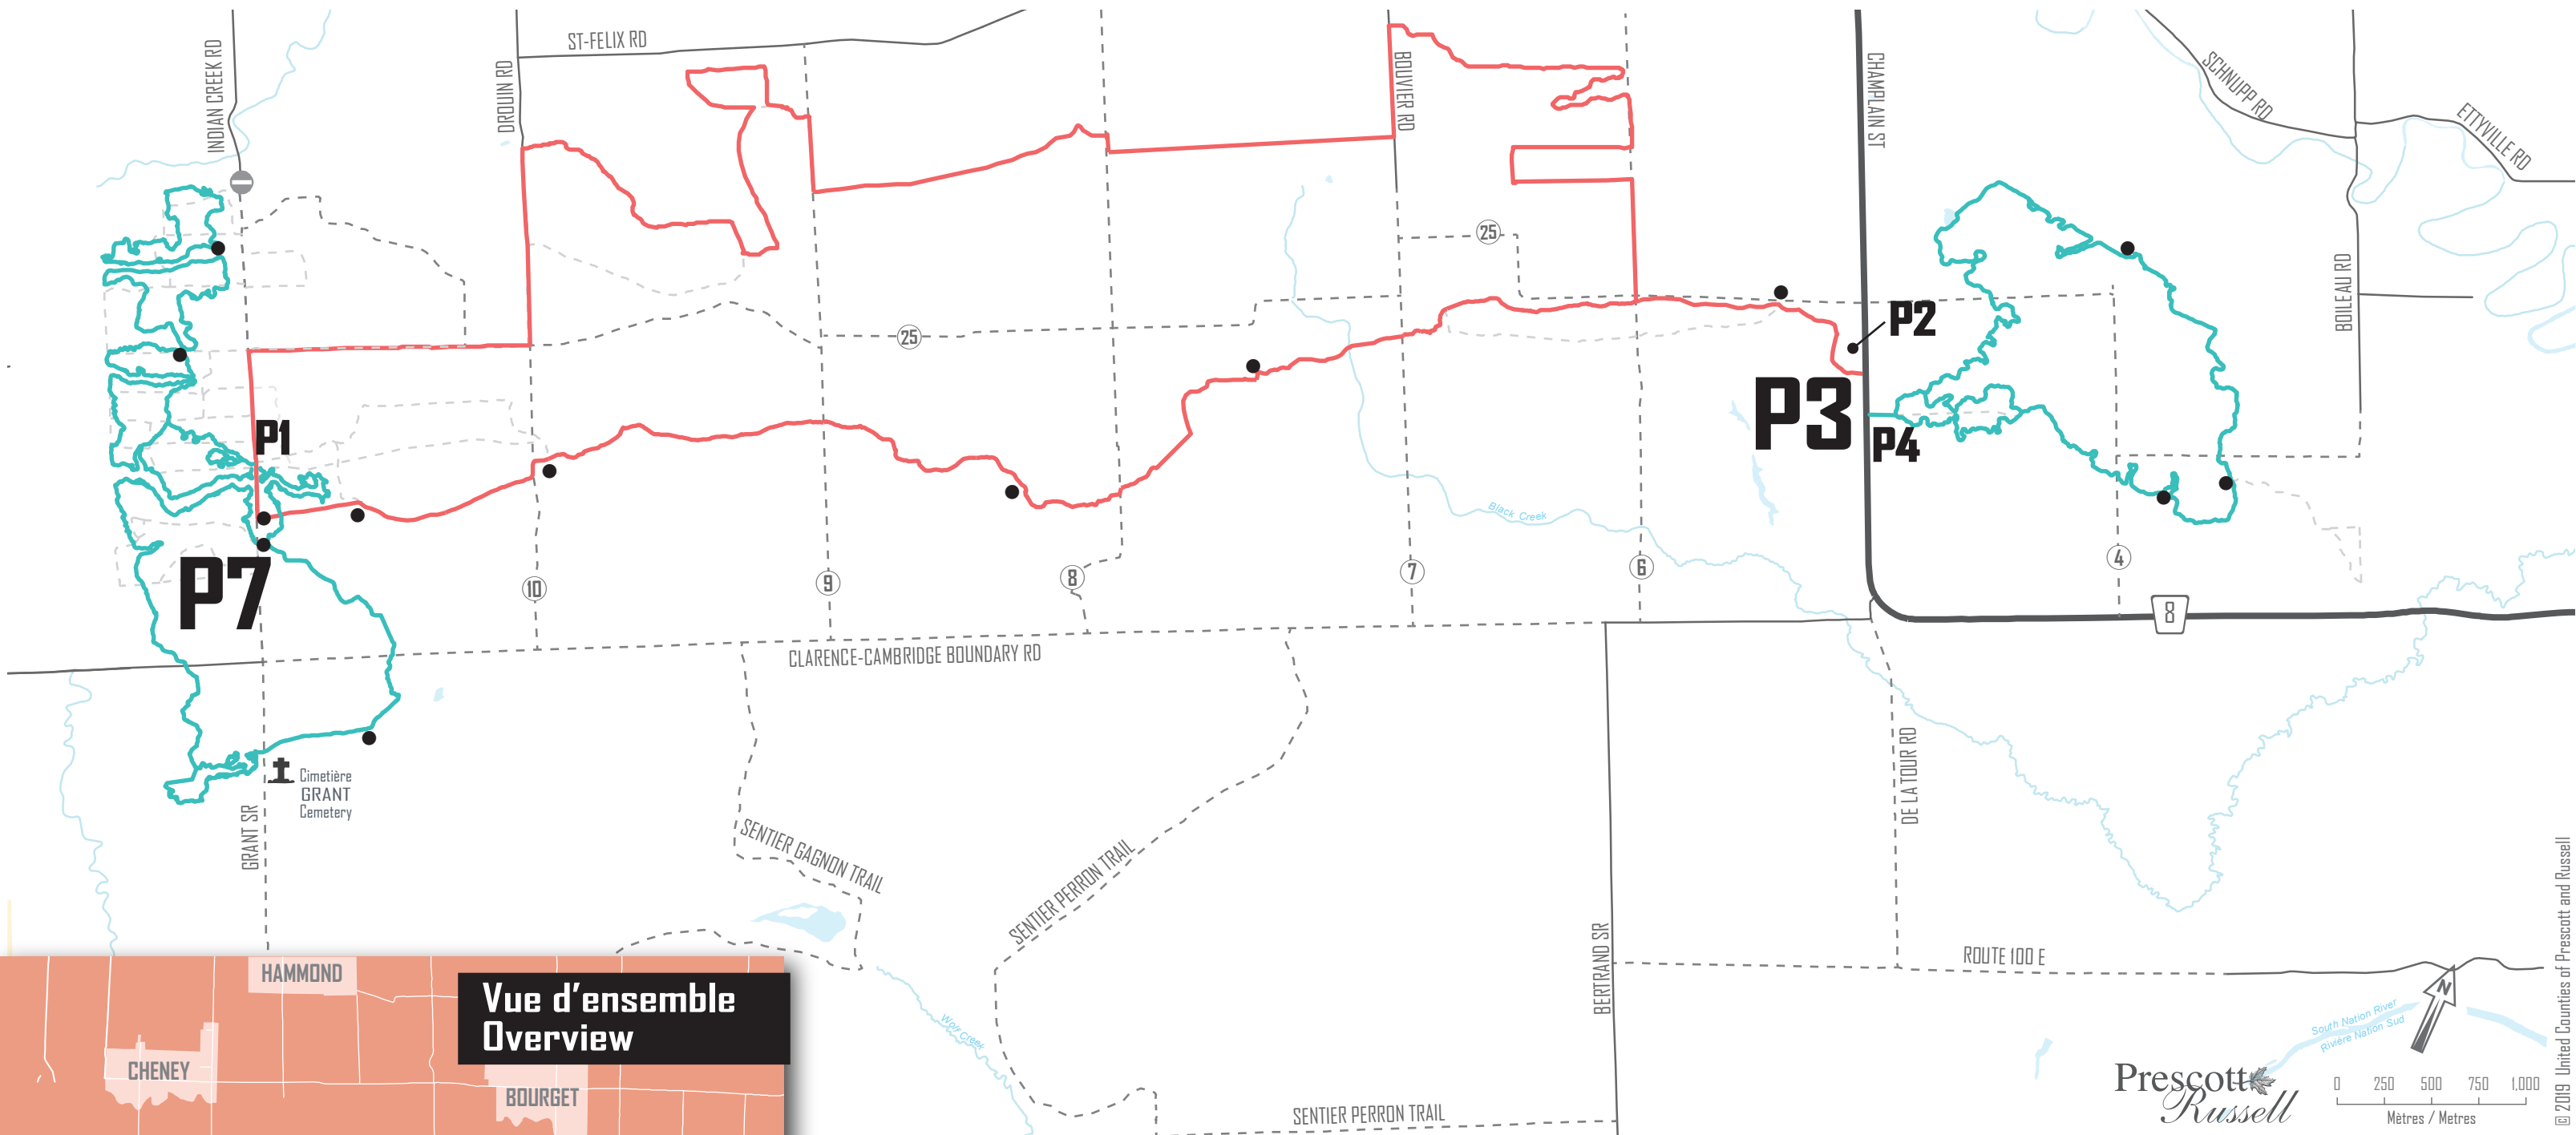

SENTIERS non motorisés

non motorized TRAILS

Légende - Legend

- Carte de localisation - Location Map
- 🏠 Abri - Shelter
- 🚻 Toilette - Toilet
- P Stationnement - Parking
- 🌲 Réseau forestier - Forest Network
- 🚫 Aucun accès au véhicule - No Vehicle Access

Sentier - Trail

- Équestre - CRÉRO
Equestrian - DATREC
- Vélo de montagne - AVMO
Mountain bike - DMBA
- - Réseau forestier - autres sentiers
Forest Network - other trails

ÉTÉ - SUMMER

FORÊT LAROSE
LAROSE FOREST