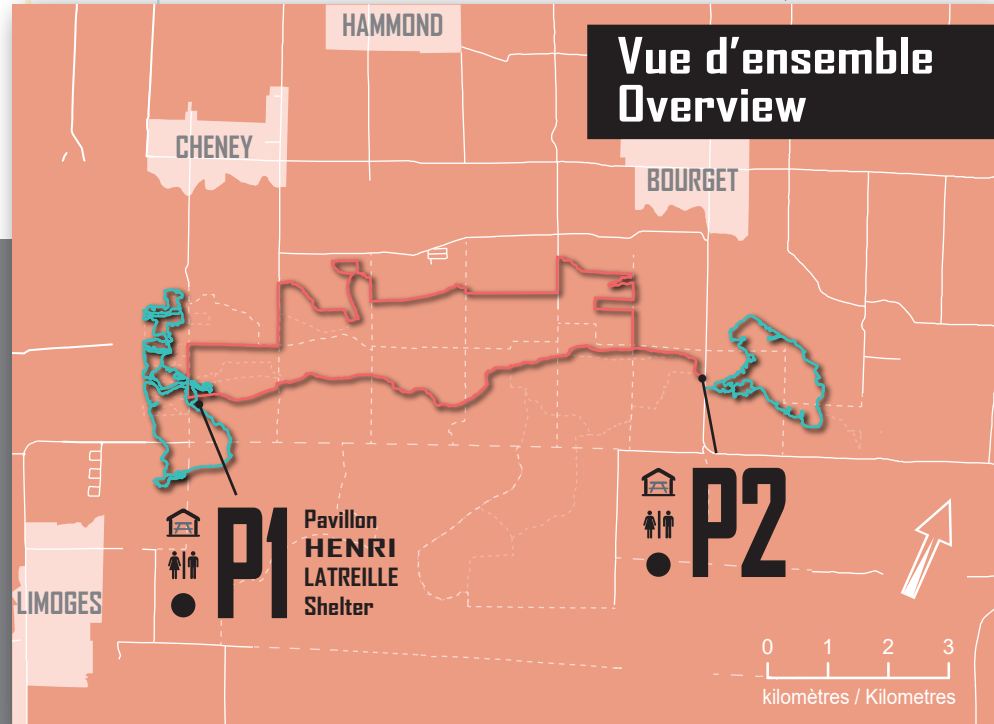

SENTIERS non motorisés

non motorized TRAILS

Légende - Legend

- Carte de localisation - Location Map
- 🏠 Abri - Shelter
- 🚻 Toilette - Toilet
- P Stationnement - Parking
- 🌲 Réseau forestier - Forest Network
- 🚫 Aucun accès au véhicule - No Vehicle Access

Sentier - Trail

- Équestre - CRÉRO
Equestrian - DATREC
- Vélo de montagne - AVMO
Mountain bike - DMBA
- - Réseau forestier - autres sentiers
Forest Network - other trails

ÉTÉ - SUMMER

FORÊT LAROSE
LAROSE FOREST